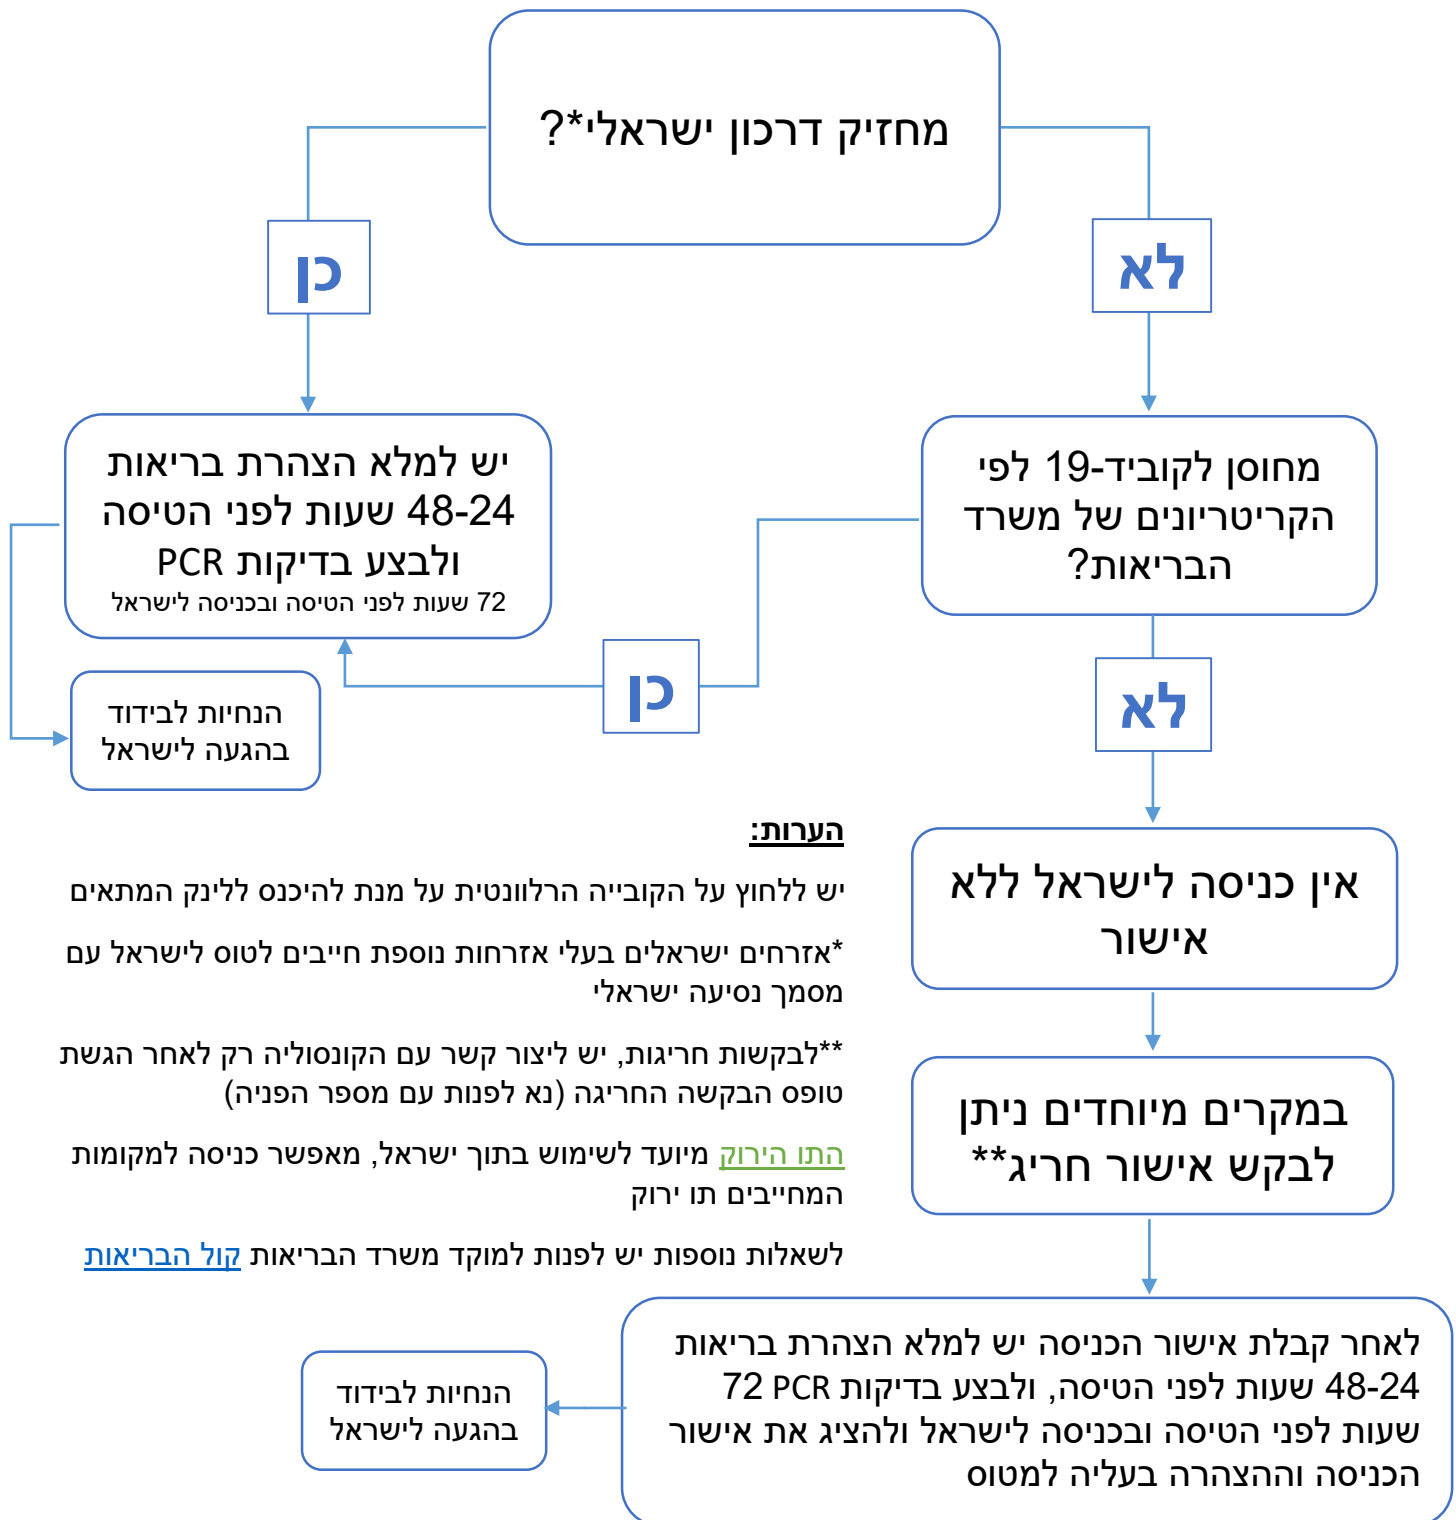

כניסה לישראל בזמן מגפת הקורונה

החל מה-1 לנובמבר

הערות:

יש ללחוץ על הקובייה הרלוונטית על מנת להיכנס ללינק המתאים
*אזרחים ישראלים בעלי אזרחות נוספת חייבים לטוס לישראל עם מסמך נסיעה ישראלי

**לבקשות חריגות, יש ליצור קשר עם הקונסוליה רק לאחר הגשת טופס הבקשה החריגה (נא לפנות עם מספר הפניה)

[התו הירוק](#) מיועד לשימוש בתוך ישראל, מאפשר כניסה למקומות המחייבים תו ירוק

לשאלות נוספות יש לפנות למוקד משרד הבריאות [קול הבריאות](#)